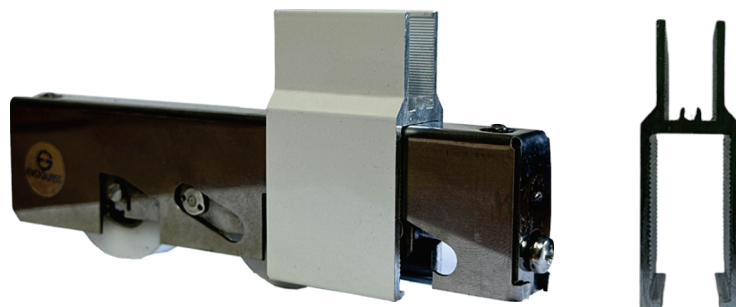

Roldanas para perfil do leito

Sistema Light Holder