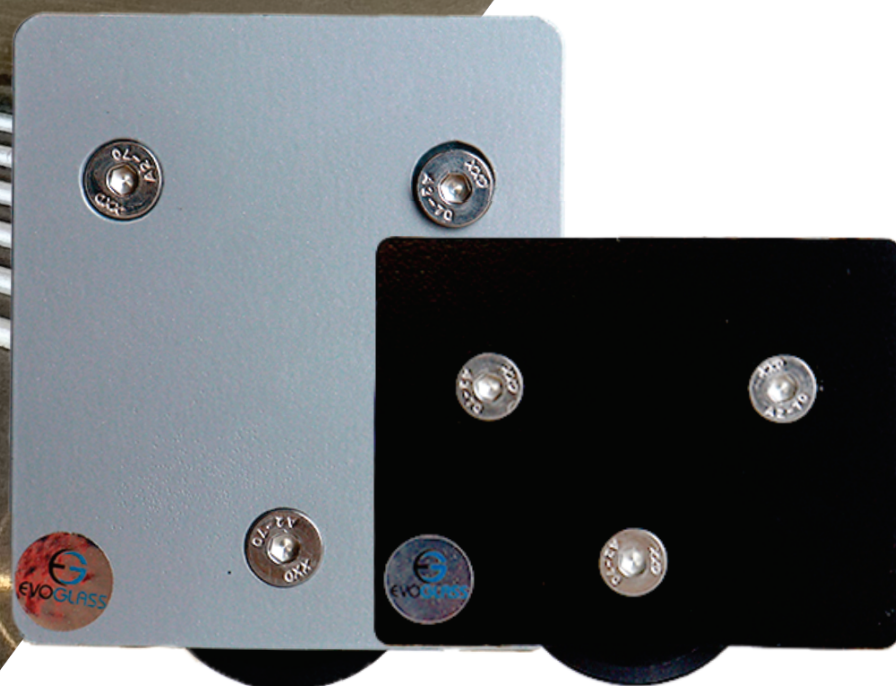

EVOGLASS
KITS

ROLDANAS PARA **PORTAS DE VIDRO**

+ Qualidade e segurança para
o seu projeto